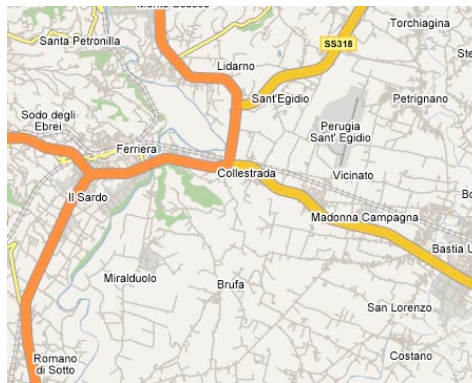

COME ARRIVARE ALLA SEDE DEL CORSO

Il Centro Studi IL FORABOSCO

La struttura, deliziosamente *immersa nel verde delle colline umbre* a contatto con il lussureggiante bosco di Collestrada, antica macchia autoctona, gode della magnifica vista di Assisi. Pur nella tranquillità del luogo, **il Forabosco** è facilmente raggiungibile per la sua vicinanza all'uscita di Collestrada della superstrada E-45, proprio al crocevia dell'importante arteria che collega Perugia a Roma e Firenze (A1), a Cesena, ad Ancona, a Gubbio e a Spoleto (Assisi-Spello-Cascia-Norcia-Terni-Cascata delle Marmore, ecc.). Per informazioni più dettagliate su come raggiungere la struttura seguire le indicazioni sul sito: <http://www.casaleforabosco.com/home.html>